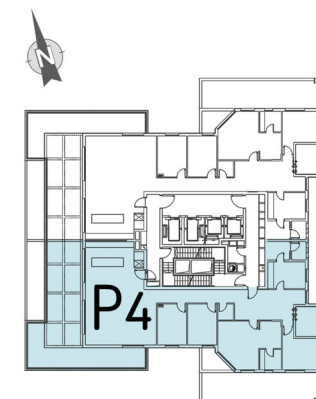

שטח הדירה	249.24 מ"ר
שטח מרפסות	103.14 מ"ר

תוכנית קומה 31

דירת 6 חדרים | דגם P4

שטח הדירה	230.78 מ"ר
שטח מרפסת	78.23 מ"ר

תוכנית קומה 32

P5

דירת 6 חדרים | דגם P5

שטח הדירה	230.78 מ"ר
שטח מרפסת	78.23 מ"ר