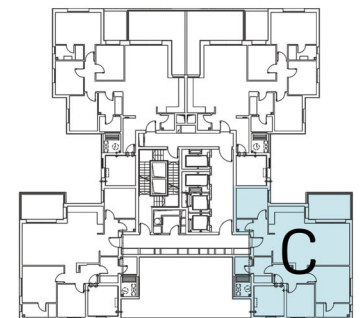

דירת 5 חדרים | דגם A2

שטח הדירה	145.67 מ"ר
שטח מרפסת	21.76 מ"ר

תוכנית קומה 21-30

דירת 6 חדרים | דגם B

שטח הדירה	145.67 מ"ר
שטח מרפסת	23.81 מ"ר

תוכנית קומה 1

כל התוכניות וההדמיות הינן להמחשה בלבד. המידות המופיעות בתוכנית הינן מידות לפני טיח ו/או כל ציפוי אחר. רק התוכניות והמפרטים שיצורפו להסכם תחייבנה את החברה. הריהוט והעיצוב הינם לצורך המחשת החלל בלבד ואינם כלולים במפרט החברה.

B1

דירת 6 חדרים | דגם B1

שטח הדירה	145.67 מ"ר
שטח מרפסת	14.50 מ"ר

תוכנית קומה 2-20

B2

דירת 5 חדרים | דגם B2

שטח הדירה	145.67 מ"ר
שטח מרפסת	21.76 מ"ר

תוכנית קומה 21-30

דירת 5 חדרים | דגם C

שטח הדירה	127.63 מ"ר
שטח מרפסת	12.19 מ"ר

תוכנית קומה 1-30

כל התוכניות וההדמיות הינן להמחשה בלבד.
 המידות המופיעות בתוכנית הינן מידות לפני
 טיח ו/או כל ציפוי אחר.
 רק התוכניות והמפרטים שיצורפו להסכם תחייבה
 את החברה. הריהוט והעיצוב הינם לצורך המחשת
 החלל בלבד ואינם כלולים במפרט החברה.

דירת 5 חדרים | דגם D

שטח הדירה	127.63 מ"ר
שטח מרפסת	12.19 מ"ר

תוכנית קומה 1-30

כל התוכניות וההדמיות הינן להמחשה בלבד.
 המידות המופיעות בתוכנית הינן מידות לפני
 טיח ו/או כל ציפוי אחר.
 רק התוכניות והמפרטים שיצורפו להסכם תחייבנה
 את החברה. הריהוט והציוד הינם לצורך המחשת
 החלל בלבד ואינם כלולים במפרט החברה.