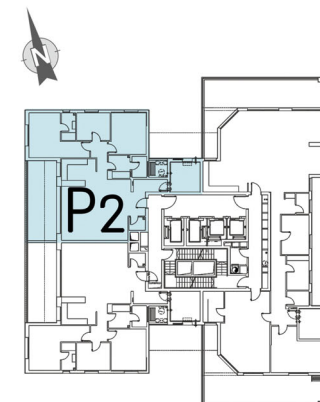

דירת 5 חדרים | דגם D

שטח הדירה	127.63 מ"ר
שטח מרפסת	12.19 מ"ר

תוכנית קומה 1-30

כל התוכניות וההדמיות הינן להמחשה בלבד.
 המידות המופיעות בתוכנית הינן מידות לפני
 טיח ו/או כל ציפוי אחר.
 רק התוכניות והמפרטים שיצורפו להסכם תחייבנה
 את החברה. הריהוט והציוד הינם לצורך המחשת
 החלל בלבד ואינם כלולים במפרט החברה.

דירת 5 חדרים | דגם P1

שטח הדירה	155.59 מ"ר
שטח מרפסת	26.24 מ"ר

תוכנית קומה 31

דירת 5 חדרים | דגם P2

שטח הדירה	155.59 מ"ר
שטח מרפסת	26.24 מ"ר

תוכנית קומה 31

P3

דירת 5 חדרים | דגם P3

שטח הדירה	249.24 מ"ר
שטח מרפסות	103.14 מ"ר

תוכנית קומה 31

דירת 6 חדרים | דגם P4

שטח הדירה	230.78 מ"ר
שטח מרפסת	78.23 מ"ר

תוכנית קומה 32

P5

דירת 6 חדרים | דגם P5

שטח הדירה	230.78 מ"ר
שטח מרפסת	78.23 מ"ר