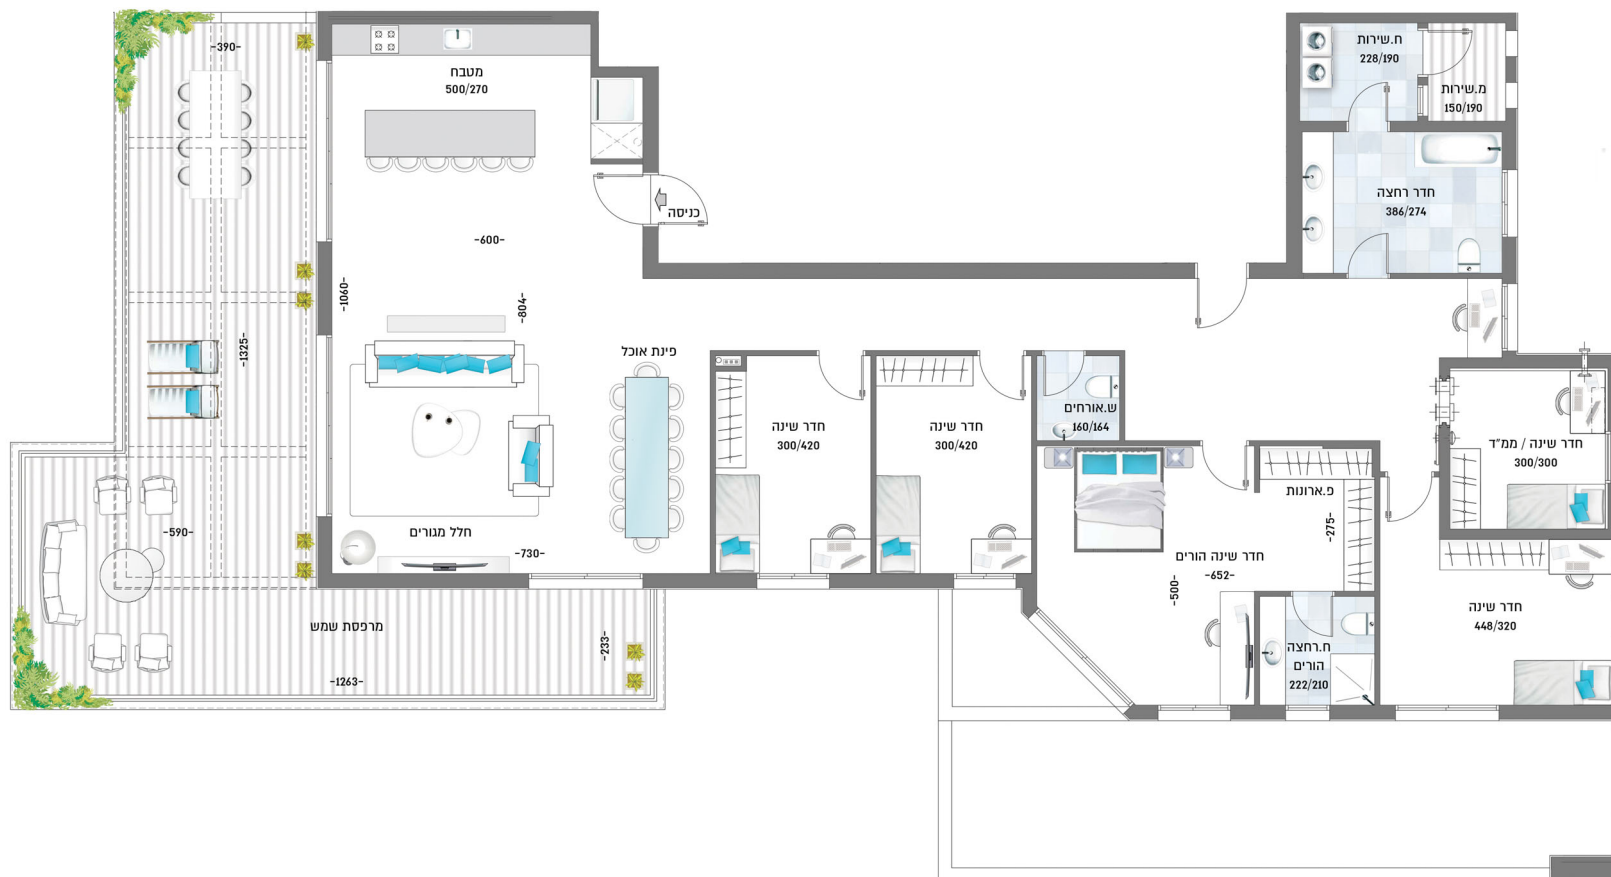

B1

דירת 6 חדרים | דגם B1

שטח הדירה	145.67 מ"ר
שטח מרפסת	14.50 מ"ר

תוכנית קומה 2-20

B2

דירת 5 חדרים | דגם B2

שטח הדירה	145.67 מ"ר
שטח מרפסת	21.76 מ"ר

תוכנית קומה 21-30

דירת 5 חדרים | דגם P1

שטח הדירה	155.59 מ"ר
שטח מרפסת	26.24 מ"ר

תוכנית קומה 31

דירת 5 חדרים | דגם P2

שטח הדירה	155.59 מ"ר
שטח מרפסת	26.24 מ"ר

תוכנית קומה 31

P3

דירת 5 חדרים | דגם P3

שטח הדירה	249.24 מ"ר
שטח מרפסות	103.14 מ"ר

תוכנית קומה 31

דירת 6 חדרים | דגם P4

שטח הדירה	230.78 מ"ר
שטח מרפסת	78.23 מ"ר

תוכנית קומה 32

P5

דירת 6 חדרים | דגם P5

שטח הדירה	230.78 מ"ר
שטח מרפסת	78.23 מ"ר

תוכנית קומה 32