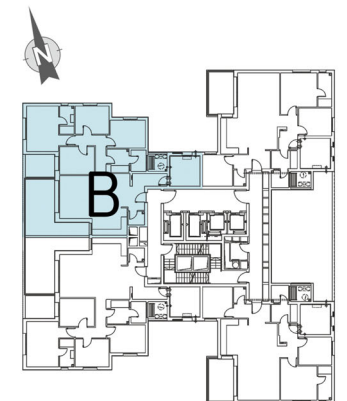

דירת 6 חדרים | דגם A

שטח הדירה	145.67 מ"ר
שטח מרפסת	23.81 מ"ר

תוכנית קומה 1

A1

דירת 6 חדרים | דגם A1

שטח הדירה	145.67 מ"ר
שטח מרפסת	14.50 מ"ר

תוכנית קומה 2-20

A2

דירת 5 חדרים | דגם A2

שטח הדירה	145.67 מ"ר
שטח מרפסת	21.76 מ"ר

תוכנית קומה 21-30

דירת 6 חדרים | דגם B

שטח הדירה	145.67 מ"ר
שטח מרפסת	23.81 מ"ר

תוכנית קומה 1

כל התוכניות וההדמיות הינן להמחשה בלבד. המידות המופיעות בתוכנית הינן מידות לפני טיח ו/או כל ציפוי אחר. רק התוכניות והמפרטים שיצורפו להסכם תחייבנה את החברה. הריהוט והעיצוב הינם לצורך המחשת החלל בלבד ואינם כלולים במפרט החברה.

B1

דירת 6 חדרים | דגם B1

שטח הדירה	145.67 מ"ר
שטח מרפסת	14.50 מ"ר

תוכנית קומה 2-20

B2

דירת 5 חדרים | דגם B2

שטח הדירה	145.67 מ"ר
שטח מרפסת	21.76 מ"ר

תוכנית קומה 21-30

דירת 5 חדרים | דגם C

שטח הדירה	127.63 מ"ר
שטח מרפסת	12.19 מ"ר

תוכנית קומה 1-30

כל התוכניות וההדמיות הינן להמחשה בלבד.
 המידות המופיעות בתוכנית הינן מידות לפני
 טיח ו/או כל ציפוי אחר.
 רק התוכניות והמפרטים שיצורפו להסכם תחייבה
 את החברה. הריהוט והעיצוב הינם לצורך המחשת
 החלל בלבד ואינם כלולים במפרט החברה.