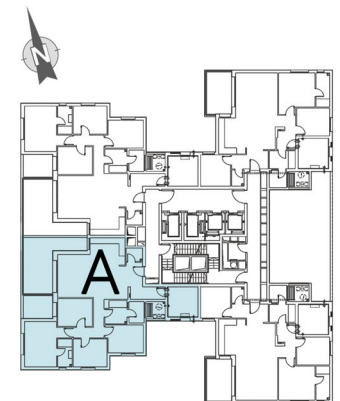

דירת 6 חדרים | דגם A

שטח הדירה	145.67 מ"ר
שטח מרפסת	23.81 מ"ר

תוכנית קומה 1

A1

דירת 6 חדרים | דגם A1

שטח הדירה	145.67 מ"ר
שטח מרפסת	14.50 מ"ר

תוכנית קומה 2-20

A2

דירת 5 חדרים | דגם A2

שטח הדירה	145.67 מ"ר
שטח מרפסת	21.76 מ"ר

תוכנית קומה 21-30

דירת 6 חדרים | דגם B

שטח הדירה	145.67 מ"ר
שטח מרפסת	23.81 מ"ר

תוכנית קומה 1

כל התוכניות וההדמיות הינן להמחשה בלבד. המידות המופיעות בתוכנית הינן מידות לפני טיח ו/או כל ציפוי אחר. רק התוכניות והמפרטים שיצורפו להסכם תחייבנה את החברה. הריהוט והעיצוב הינם לצורך המחשת החלל בלבד ואינם כלולים במפרט החברה.

B1

דירת 6 חדרים | דגם B1

שטח הדירה	145.67 מ"ר
שטח מרפסת	14.50 מ"ר

תוכנית קומה 2-20

B2

דירת 5 חדרים | דגם B2

שטח הדירה	145.67 מ"ר
שטח מרפסת	21.76 מ"ר

תוכנית קומה 21-30