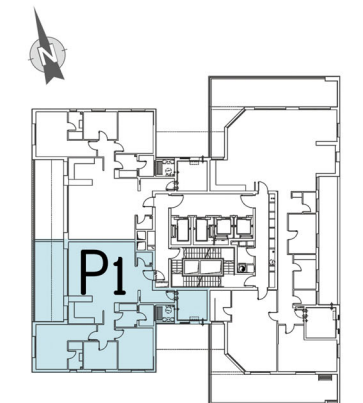

דירת 5 חדרים | דגם C

שטח הדירה	127.63 מ"ר
שטח מרפסת	12.19 מ"ר

תוכנית קומה 1-30

כל התוכניות וההדמיות הינן להמחשה בלבד.
 המידות המופיעות בתוכנית הינן מידות לפני
 טיח ו/או כל ציפוי אחר.
 רק התוכניות והמפרטים שיצורפו להסכם תחייבה
 את החברה. הריהוט והעיצוב הינם לצורך המחשת
 החלל בלבד ואינם כלולים במפרט החברה.

דירת 5 חדרים | דגם D

שטח הדירה	127.63 מ"ר
שטח מרפסת	12.19 מ"ר

תוכנית קומה 1-30

כל התוכניות וההדמיות הינן להמחשה בלבד.
 המידות המופיעות בתוכנית הינן מידות לפני
 טיח ו/או כל ציפוי אחר.
 רק התוכניות והמפרטים שיצורפו להסכם תחייבנה
 את החברה. הריהוט והציוד הינם לצורך המחשת
 החלל בלבד ואינם כלולים במפרט החברה.

דירת 5 חדרים | דגם P1

שטח הדירה	155.59 מ"ר
שטח מרפסת	26.24 מ"ר

תוכנית קומה 31

דירת 5 חדרים | דגם P2

שטח הדירה	155.59 מ"ר
שטח מרפסת	26.24 מ"ר

תוכנית קומה 31

P3

דירת 5 חדרים | דגם P3

שטח הדירה	249.24 מ"ר
שטח מרפסות	103.14 מ"ר

תוכנית קומה 31

דירת 6 חדרים | דגם P4

שטח הדירה	230.78 מ"ר
שטח מרפסת	78.23 מ"ר

תוכנית קומה 32

P5

דירת 6 חדרים | דגם P5

שטח הדירה	230.78 מ"ר
שטח מרפסת	78.23 מ"ר