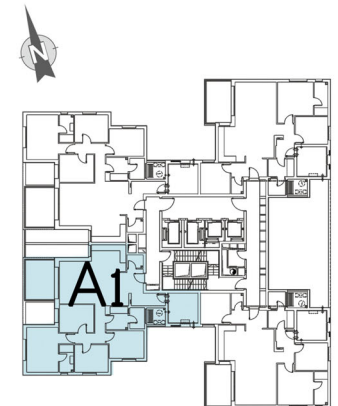

דירת 6 חדרים | דגם A

שטח הדירה	145.67 מ"ר
שטח מרפסת	23.81 מ"ר

תוכנית קומה 1

A1

דירת 6 חדרים | דגם A1

שטח הדירה	145.67 מ"ר
שטח מרפסת	14.50 מ"ר

תוכנית קומה 2-20

A2

דירת 5 חדרים | דגם A2

שטח הדירה	145.67 מ"ר
שטח מרפסת	21.76 מ"ר

תוכנית קומה 21-30

דירת 6 חדרים | דגם B

שטח הדירה	145.67 מ"ר
שטח מרפסת	23.81 מ"ר

תוכנית קומה 1

כל התוכניות וההדמיות הינן להמחשה בלבד. המידות המופיעות בתוכנית הינן מידות לפני טיח ו/או כל ציפוי אחר. רק התוכניות והמפרטים שיצורפו להסכם תחייבנה את החברה. הריהוט והעיצוב הינם לצורך המחשת החלל בלבד ואינם כלולים במפרט החברה.

B1

דירת 6 חדרים | דגם B1

שטח הדירה	145.67 מ"ר
שטח מרפסת	14.50 מ"ר

תוכנית קומה 2-20

B2

דירת 5 חדרים | דגם B2

שטח הדירה	145.67 מ"ר
שטח מרפסת	21.76 מ"ר

תוכנית קומה 21-30

דירת 5 חדרים | דגם C

שטח הדירה	127.63 מ"ר
שטח מרפסת	12.19 מ"ר

תוכנית קומה 1-30

כל התוכניות וההדמיות הינן להמחשה בלבד.
 המידות המופיעות בתוכנית הינן מידות לפני
 טיח ו/או כל ציפוי אחר.
 רק התוכניות והמפרטים שיצורפו להסכם תחייבה
 את החברה. הריהוט והעיצוב הינם לצורך המחשת
 החלל בלבד ואינם כלולים במפרט החברה.