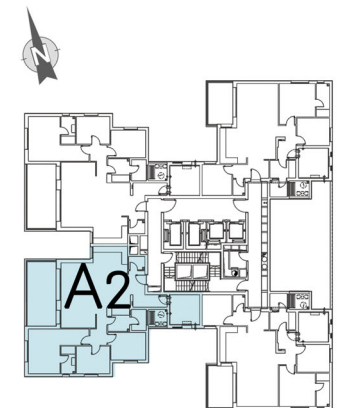

דירת 6 חדרים | דגם A

שטח הדירה	145.67 מ"ר
שטח מרפסת	23.81 מ"ר

תוכנית קומה 1

A1

דירת 6 חדרים | דגם A1

שטח הדירה	145.67 מ"ר
שטח מרפסת	14.50 מ"ר

תוכנית קומה 2-20

A2

דירת 5 חדרים | דגם A2

שטח הדירה	145.67 מ"ר
שטח מרפסת	21.76 מ"ר

תוכנית קומה 21-30

דירת 6 חדרים | דגם B

שטח הדירה	145.67 מ"ר
שטח מרפסת	23.81 מ"ר

תוכנית קומה 1

כל התוכניות וההדמיות הינן להמחשה בלבד. המידות המופיעות בתוכנית הינן מידות לפני טיח ו/או כל ציפוי אחר. רק התוכניות והמפרטים שיצורפו להסכם תחייבנה את החברה. הריהוט והעיצוב הינם לצורך המחשת החלל בלבד ואינם כלולים במפרט החברה.

B1

דירת 6 חדרים | דגם B1

שטח הדירה	145.67 מ"ר
שטח מרפסת	14.50 מ"ר

תוכנית קומה 2-20

B2

דירת 5 חדרים | דגם B2

שטח הדירה	145.67 מ"ר
שטח מרפסת	21.76 מ"ר

תוכנית קומה 21-30

דירת 5 חדרים | דגם C

שטח הדירה	127.63 מ"ר
שטח מרפסת	12.19 מ"ר

תוכנית קומה 1-30

כל התוכניות וההדמיות הינן להמחשה בלבד.
 המידות המופיעות בתוכנית הינן מידות לפני
 טיח ו/או כל ציפוי אחר.
 רק התוכניות והמפרטים שיצורפו להסכם תחייבה
 את החברה. הריהוט והעיצוב הינם לצורך המחשת
 החלל בלבד ואינם כלולים במפרט החברה.