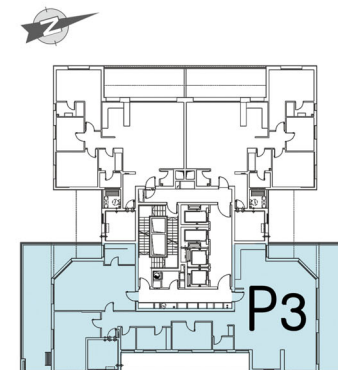

דירת 5 חדרים | דגם D

שטח הדירה	127.63 מ"ר
שטח מרפסת	12.19 מ"ר

תוכנית קומה 1-30

כל התוכניות וההדמיות הינן להמחשה בלבד.
 המידות המופיעות בתוכנית הינן מידות לפני
 טיח ו/או כל ציפוי אחר.
 רק התוכניות והמפרטים שיצורפו להסכם תחייבנה
 את החברה. הריהוט והציוד הינם לצורך המחשת
 החלל בלבד ואינם כלולים במפרט החברה.

דירת 5 חדרים | דגם P1

שטח הדירה	155.59 מ"ר
שטח מרפסת	26.24 מ"ר

תוכנית קומה 31

דירת 5 חדרים | דגם P2

שטח הדירה	155.59 מ"ר
שטח מרפסת	26.24 מ"ר

תוכנית קומה 31

P3

דירת 5 חדרים | דגם P3

שטח הדירה	249.24 מ"ר
שטח מרפסות	103.14 מ"ר

תוכנית קומה 31

דירת 6 חדרים | דגם P4

שטח הדירה	230.78 מ"ר
שטח מרפסת	78.23 מ"ר

תוכנית קומה 32

P5

דירת 6 חדרים | דגם P5

שטח הדירה	230.78 מ"ר
שטח מרפסת	78.23 מ"ר