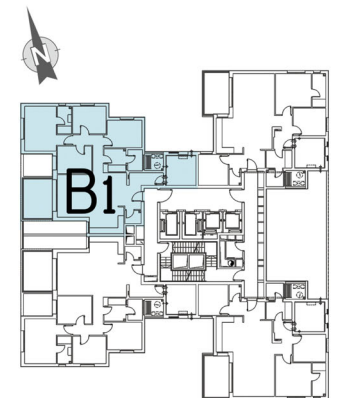

דירת 6 חדרים | דגם A

שטח הדירה	145.67 מ"ר
שטח מרפסת	23.81 מ"ר

תוכנית קומה 1

A1

דירת 6 חדרים | דגם A1

שטח הדירה	145.67 מ"ר
שטח מרפסת	14.50 מ"ר

תוכנית קומה 2-20

A2

דירת 5 חדרים | דגם A2

שטח הדירה	145.67 מ"ר
שטח מרפסת	21.76 מ"ר

תוכנית קומה 21-30

דירת 6 חדרים | דגם B

שטח הדירה	145.67 מ"ר
שטח מרפסת	23.81 מ"ר

תוכנית קומה 1

כל התוכניות וההדמיות הינן להמחשה בלבד. המידות המופיעות בתוכנית הינן מידות לפני טיח ו/או כל ציפוי אחר. רק התוכניות והמפרטים שיצורפו להסכם תחייבנה את החברה. הריהוט והעיצוב הינם לצורך המחשת החלל בלבד ואינם כלולים במפרט החברה.

B1

דירת 6 חדרים | דגם B1

שטח הדירה	145.67 מ"ר
שטח מרפסת	14.50 מ"ר

תוכנית קומה 2-20

B2

דירת 5 חדרים | דגם B2

שטח הדירה	145.67 מ"ר
שטח מרפסת	21.76 מ"ר

תוכנית קומה 21-30

דירת 5 חדרים | דגם C

שטח הדירה	127.63 מ"ר
שטח מרפסת	12.19 מ"ר

תוכנית קומה 1-30

כל התוכניות וההדמיות הינן להמחשה בלבד.
 המידות המופיעות בתוכנית הינן מידות לפני
 טיח ו/או כל ציפוי אחר.
 רק התוכניות והמפרטים שיצורפו להסכם תחייבה
 את החברה. הריהוט והעיצוב הינם לצורך המחשת
 החלל בלבד ואינם כלולים במפרט החברה.