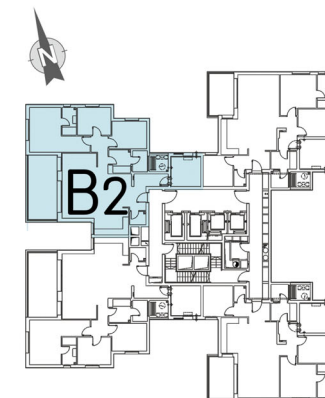

דירת 5 חדרים | דגם A2

שטח הדירה	145.67 מ"ר
שטח מרפסת	21.76 מ"ר

תוכנית קומה 21-30

דירת 6 חדרים | דגם B

שטח הדירה	145.67 מ"ר
שטח מרפסת	23.81 מ"ר

תוכנית קומה 1

כל התוכניות וההדמיות הינן להמחשה בלבד. המידות המופיעות בתוכנית הינן מידות לפני טיח ו/או כל ציפוי אחר. רק התוכניות והמפרטים שיצורפו להסכם תחייבנה את החברה. הריהוט והעיצוב הינם לצורך המחשת החלל בלבד ואינם כלולים במפרט החברה.

B1

דירת 6 חדרים | דגם B1

שטח הדירה	145.67 מ"ר
שטח מרפסת	14.50 מ"ר

תוכנית קומה 2-20

B2

דירת 5 חדרים | דגם B2

שטח הדירה	145.67 מ"ר
שטח מרפסת	21.76 מ"ר

תוכנית קומה 21-30

דירת 5 חדרים | דגם C

שטח הדירה	127.63 מ"ר
שטח מרפסת	12.19 מ"ר

תוכנית קומה 1-30

כל התוכניות וההדמיות הינן להמחשה בלבד.
 המידות המופיעות בתוכנית הינן מידות לפני
 טיח ו/או כל ציפוי אחר.
 רק התוכניות והמפרטים שיצורפו להסכם תחייבה
 את החברה. הריהוט והעיצוב הינם לצורך המחשת
 החלל בלבד ואינם כלולים במפרט החברה.

דירת 5 חדרים | דגם D

שטח הדירה	127.63 מ"ר
שטח מרפסת	12.19 מ"ר

תוכנית קומה 1-30

כל התוכניות וההדמיות הינן להמחשה בלבד.
 המידות המופיעות בתוכנית הינן מידות לפני
 טיח ו/או כל ציפוי אחר.
 רק התוכניות והמפרטים שיצורפו להסכם תחייבנה
 את החברה. הריהוט והציוד הינם לצורך המחשת
 החלל בלבד ואינם כלולים במפרט החברה.