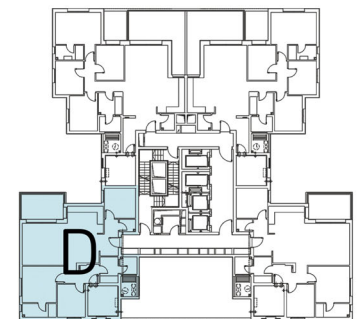

B1

דירת 6 חדרים | דגם B1

שטח הדירה	145.67 מ"ר
שטח מרפסת	14.50 מ"ר

תוכנית קומה 2-20

B2

דירת 5 חדרים | דגם B2

שטח הדירה	145.67 מ"ר
שטח מרפסת	21.76 מ"ר

תוכנית קומה 21-30

דירת 5 חדרים | דגם C

שטח הדירה	127.63 מ"ר
שטח מרפסת	12.19 מ"ר

תוכנית קומה 1-30

כל התוכניות וההדמיות הינן להמחשה בלבד.
 המידות המופיעות בתוכנית הינן מידות לפני
 טיח ו/או כל ציפוי אחר.
 רק התוכניות והמפרטים שיצורפו להסכם תחייבה
 את החברה. הריהוט והעיצוב הינם לצורך המחשת
 החלל בלבד ואינם כלולים במפרט החברה.

דירת 5 חדרים | דגם D

שטח הדירה	127.63 מ"ר
שטח מרפסת	12.19 מ"ר

תוכנית קומה 1-30

כל התוכניות וההדמיות הינן להמחשה בלבד.
 המידות המופיעות בתוכנית הינן מידות לפני
 טיח ו/או כל ציפוי אחר.
 רק התוכניות והמפרטים שיצורפו להסכם תחייבנה
 את החברה. הריהוט והציוד הינם לצורך המחשת
 החלל בלבד ואינם כלולים במפרט החברה.

דירת 5 חדרים | דגם P1

שטח הדירה	155.59 מ"ר
שטח מרפסת	26.24 מ"ר

תוכנית קומה 31

דירת 5 חדרים | דגם P2

שטח הדירה	155.59 מ"ר
שטח מרפסת	26.24 מ"ר

תוכנית קומה 31

P3

דירת 5 חדרים | דגם P3