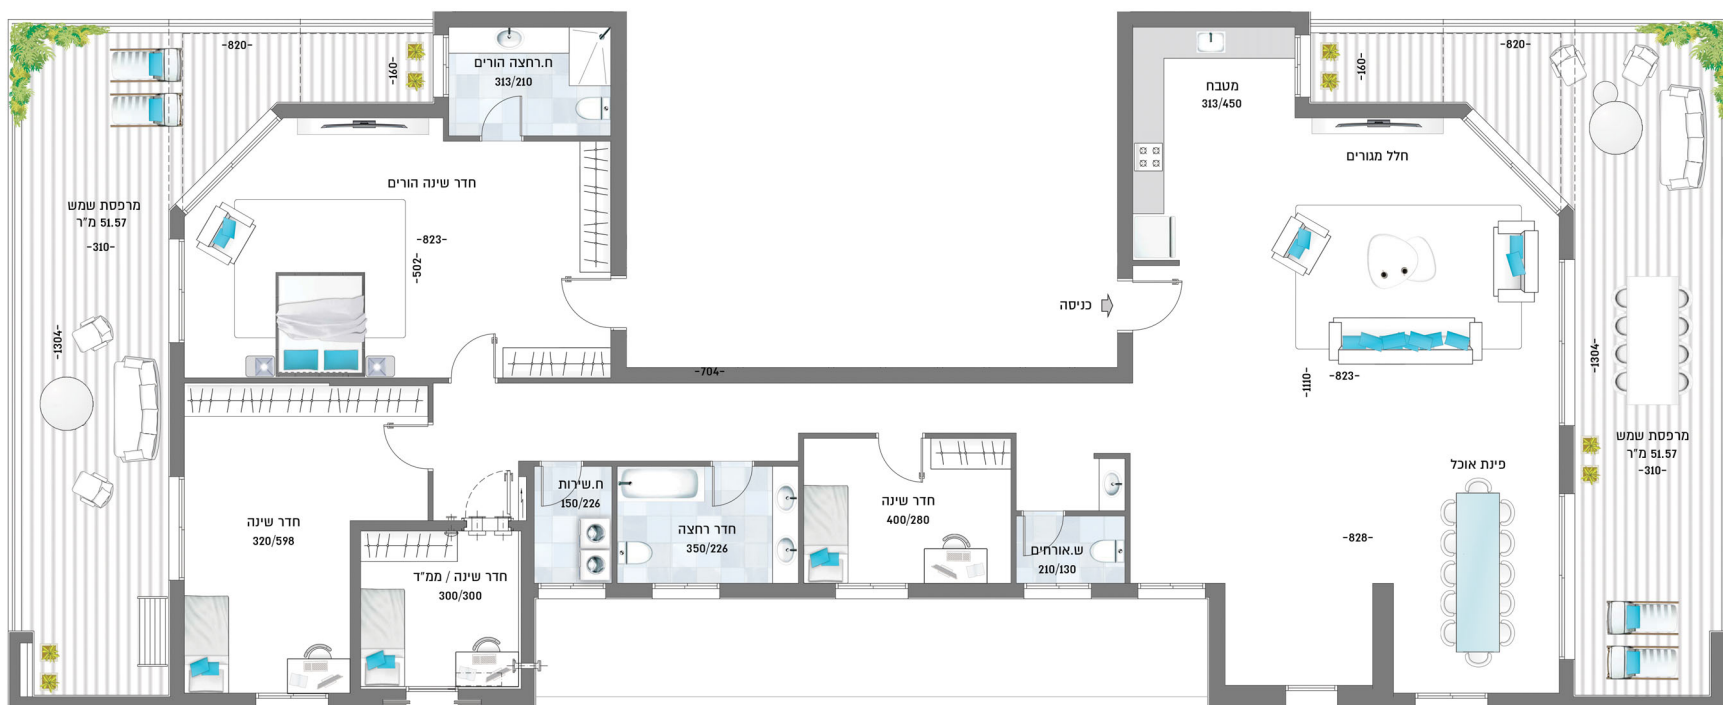

דירת 5 חדרים | דגם D

שטח הדירה	127.63 מ"ר
שטח מרפסת	12.19 מ"ר

תוכנית קומה 1-30

כל התוכניות וההדמיות הינן להמחשה בלבד.
 המידות המופיעות בתוכנית הינן מידות לפני
 טיח ו/או כל ציפוי אחר.
 רק התוכניות והמפרטים שיצורפו להסכם תחייבנה
 את החברה. הריהוט והציוד הינם לצורך המחשת
 החלל בלבד ואינם כלולים במפרט החברה.

דירת 5 חדרים | דגם P1

שטח הדירה	155.59 מ"ר
שטח מרפסת	26.24 מ"ר

תוכנית קומה 31

דירת 5 חדרים | דגם P2

שטח הדירה	155.59 מ"ר
שטח מרפסת	26.24 מ"ר

תוכנית קומה 31

P3

דירת 5 חדרים | דגם P3

שטח הדירה	249.24 מ"ר
שטח מרפסות	103.14 מ"ר

תוכנית קומה 31

דירת 6 חדרים | דגם P4

שטח הדירה	230.78 מ"ר
שטח מרפסת	78.23 מ"ר

תוכנית קומה 32

P5

דירת 6 חדרים | דגם P5

שטח הדירה	230.78 מ"ר
שטח מרפסת	78.23 מ"ר

תוכנית קומה 32